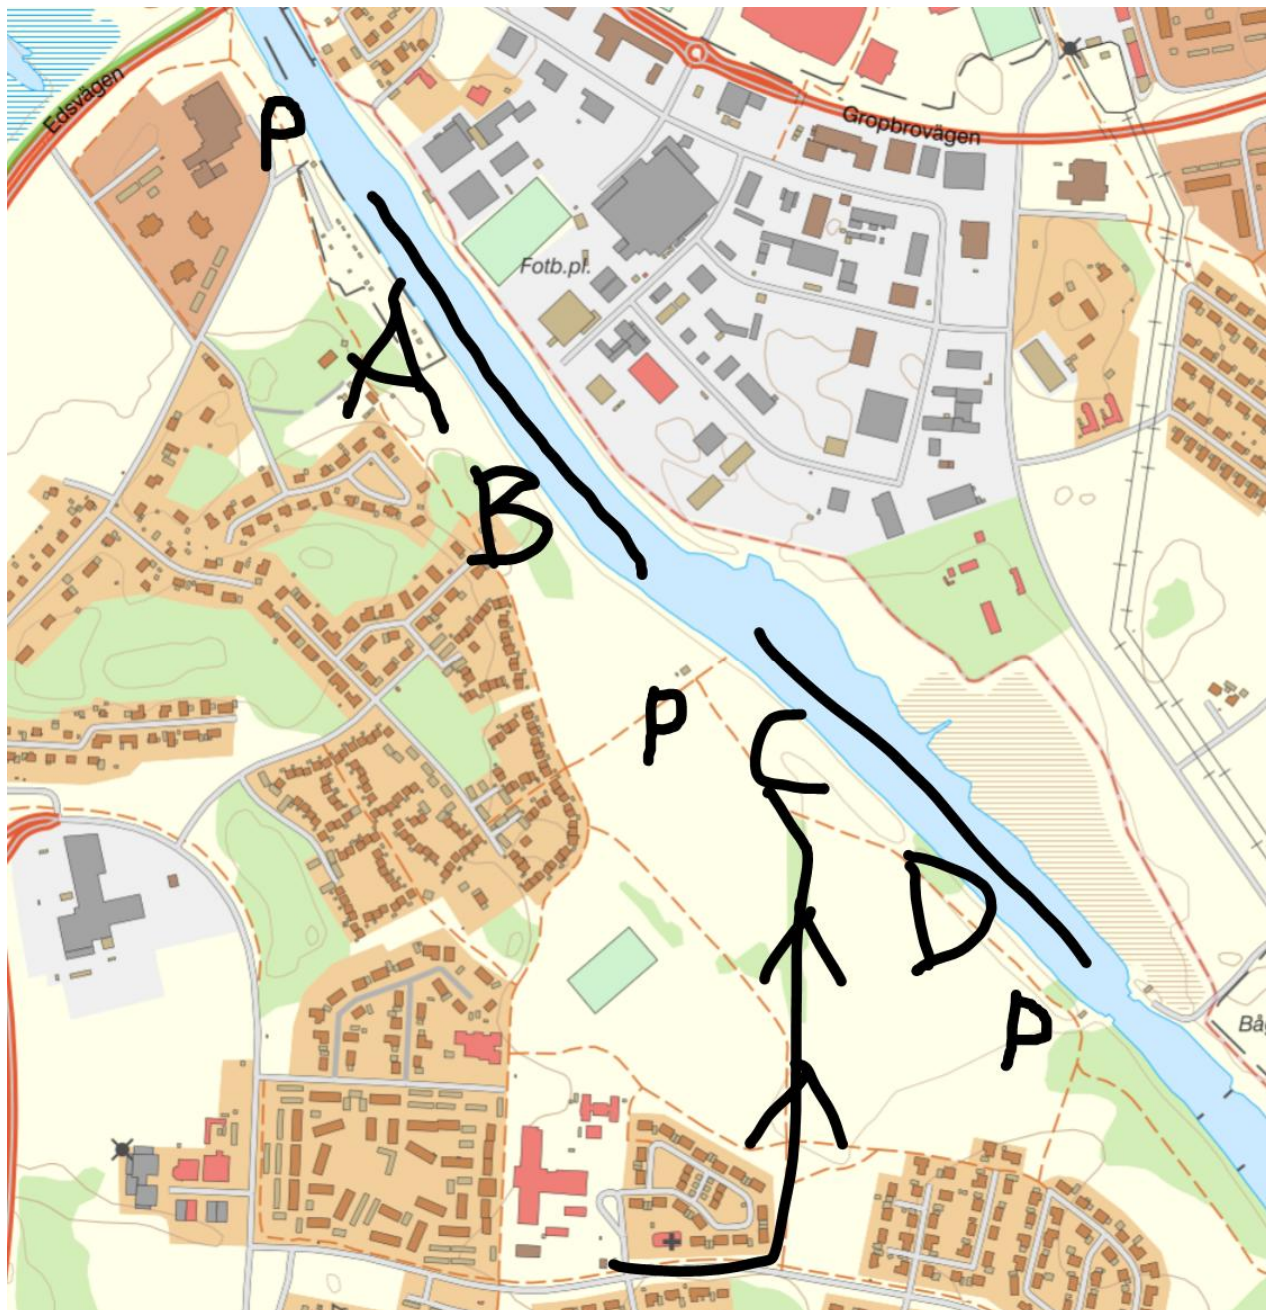

SPLASH

Karta:

Uppdaterad information om sträckan och parkeringar meddelas senare via Facebook/Metatorget.

Pilarna visar hur man kör in till C och D. Det är bara denna väg som är OK att köra på.

Fiskekort/träningsfiske: Fiskekort köps via STV/iFiske <https://www.sportfiskarna.net/gota-alm-norra/>
<https://www.ifiske.se/index.php/fiskekort?p=a&page=2&product=3621&hidelogin=0>

Sök på "Norra Göta Älv". 80 kr/dag

Väl mött önskar Sportfiskarna och Splash!