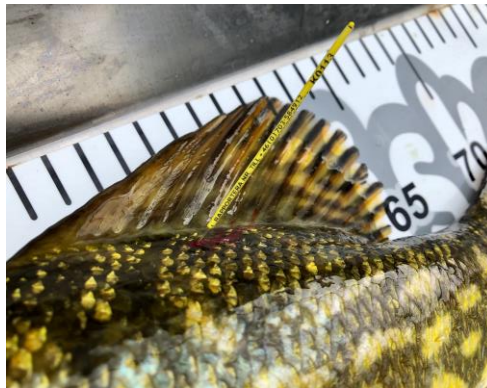

Undersökning fredningsområden