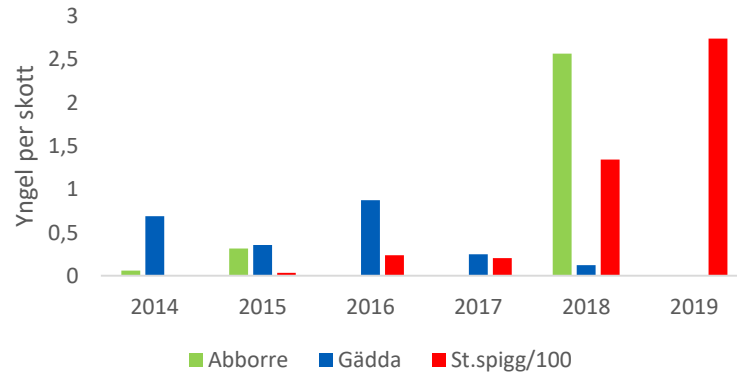

Yngelinventeringar

Fångst/ansträngning yrkesfisket (gäddnät)

Hur ser det ut för Blekinges gäddor?

Västra Blekinge

Valjeviken

Västra Blekinge

Sölvesborgsviken

Västra Blekinge

Pukaviksbukten

Östra Blekinge

Torhamn

Hur ser det ut för Blekinges gäddor?

Varför ser det ut som det gör?

Insatser på alla plan!!!

Ökat sportfisketryck?

Sportfisket efter gädda i Blekinge