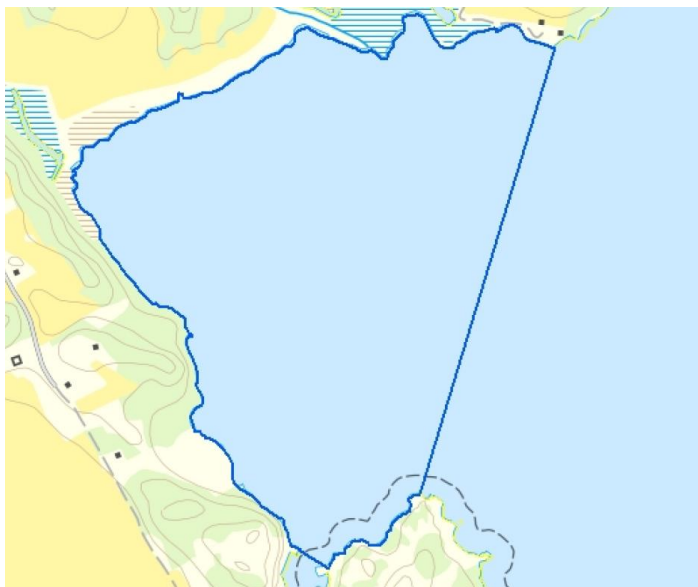

Undersökning fredningsområden

Fredn. Omr.