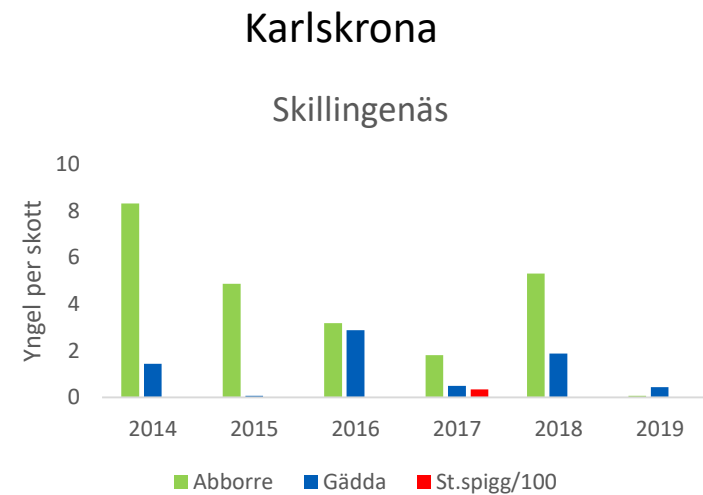

Yngelinventeringar

Fångst/ansträngning yrkesfisket (gäddnät)

Hur ser det ut för Blekinges gäddor?

Västra Blekinge

Valjeviken

Västra Blekinge

Sölvesborgsviken

Västra Blekinge

Pukaviksbukten

Östra Blekinge

Torhamn

Hur ser det ut för Blekinges gäddor?

Varför ser det ut som det gör?

Insatser på alla plan!!!

Ökat sportfisketryck?

Sportfisket efter gädda i Blekinge

- Totalt: 32 000 ind
- Uttag: 800 ind
- C&R mort (antagande 5%): 1 600 ind

Hur förbättrar vi situationen för gäddan?

- Samarbete mellan Lst, Sportfiskarna Blekinge och Karlskrona Fishing
- Ej lagstadgat utan rekommendationer och förhållningssätt framtagna i syfte att nå en långsiktig och hållbar tävlingsverksamhet
- Specifika fredningsområden under tävlingsverksamhet ska skyddas
- Alla tävlingar idag ställer sig bakom dessa riktlinjer! (6st)