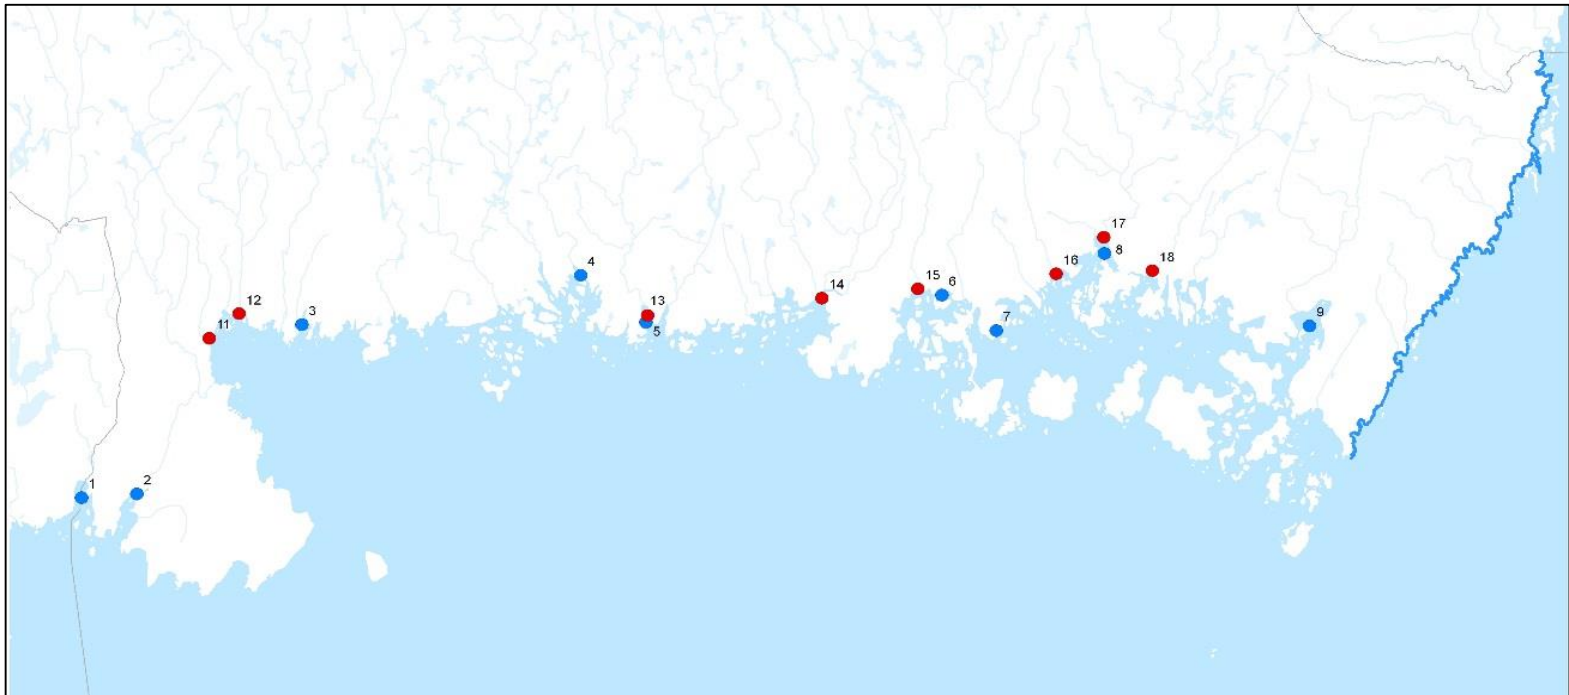

- Totalt: 32 000 ind
- Uttag: 800 ind
- C&R mort (antagande 5%): 1 600 ind

Hur förbättrar vi situationen för gäddan?

- Samarbete mellan Lst, Sportfiskarna Blekinge och Karlskrona Fishing
- Ej lagstadgat utan rekommendationer och förhållningssätt framtagna i syfte att nå en långsiktig och hållbar tävlingsverksamhet
- Specifika fredningsområden under tävlingsverksamhet ska skyddas
- Alla tävlingar idag ställer sig bakom dessa riktlinjer! (6st)

Hur förbättrar vi situationen för gäddan?

- Att inrätta ett nätverk av fredningsområden (10st) där allt fiske är förbjudet under perioden **1 januari till och med 31 maj**.
- Att allt fiske efter gädda och abborre är förbjudet i kustvattenområdet från Kalmar län ner till Torshamnens udde under perioden **1 april till och med 31 maj**.