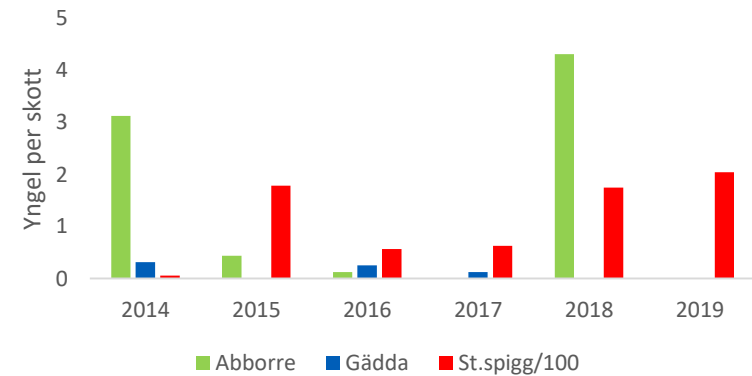

Yngelinventeringar

Fångst/ansträngning yrkesfisket (gäddnät)

Hur ser det ut för Blekinges gäddor?

Västra Blekinge

Valjeviken

Västra Blekinge

Sölvesborgsviken

Västra Blekinge

Pukaviksbukten

Östra Blekinge

Torhamn

Hur ser det ut för Blekinges gäddor?

Varför ser det ut som det gör?

Insatser på alla plan!!!

Ökat sportfisketryck?

Sportfisket efter gädda i Blekinge