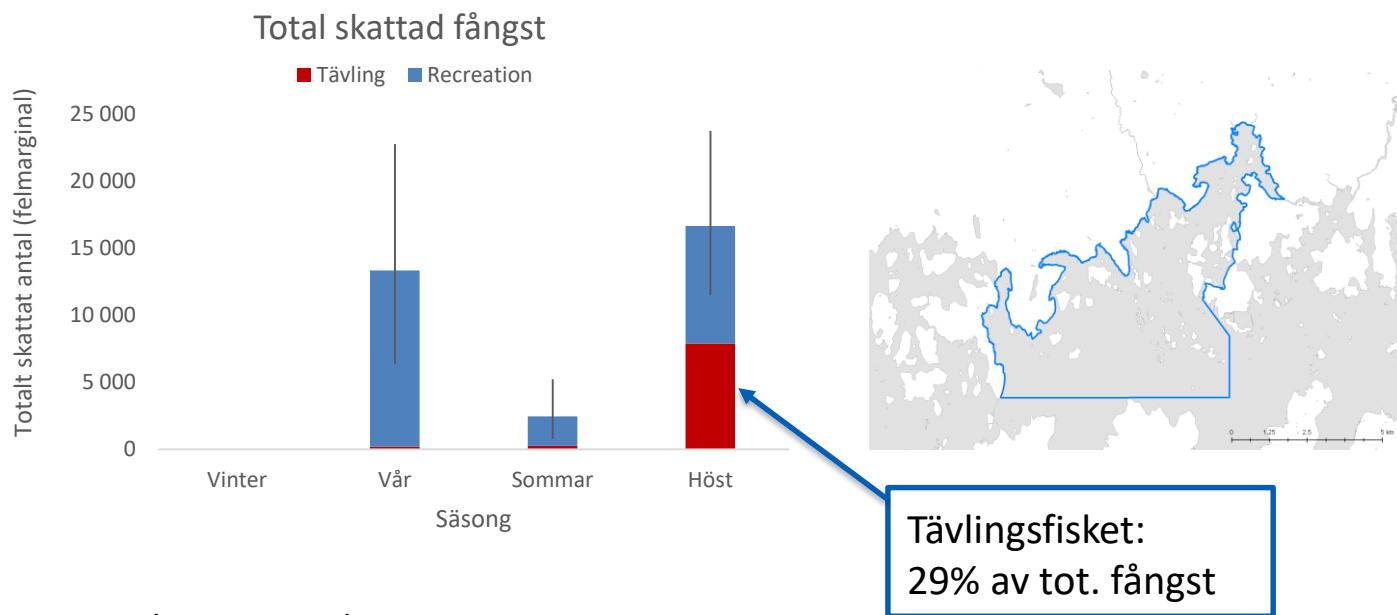

Pukaviksbukten

Östra Blekinge

Torhamn

Hur ser det ut för Blekinges gäddor?

Varför ser det ut som det gör?

Insatser på alla plan!!!

Ökat sportfisketryck?

Sportfisket efter gädda i Blekinge