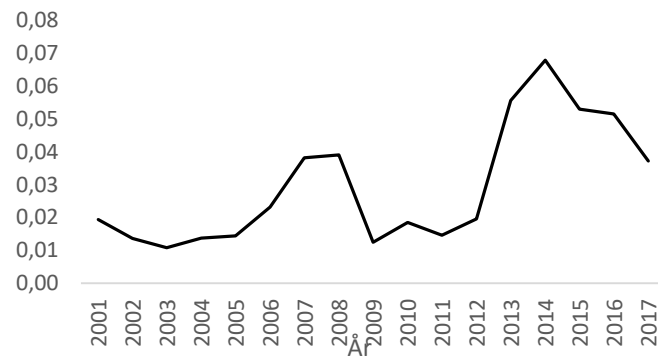

Fångst/ansträngning yrkesfisket (gäddnät)