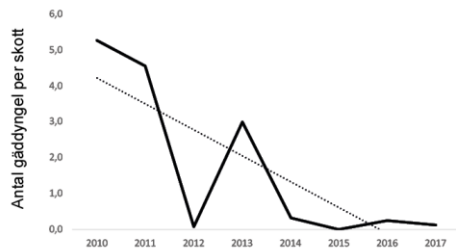

Yngelinventeringar

Fångst/ansträngning yrkesfisket (gäddnät)

Hur ser det ut för Blekinges gäddor?

Västra Blekinge

Valjeviken

Västra Blekinge

Sölvesborgsviken

Västra Blekinge