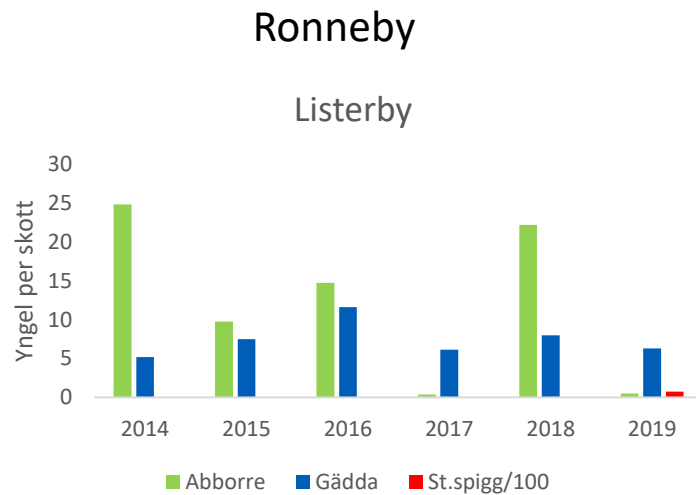

Pukaviksbukten

Östra Blekinge

Torhamn

Hur ser det ut för Blekinges gäddor?

Varför ser det ut som det gör?

Insatser på alla plan!!!

Ökat sportfisketryck?

Sportfisket efter gädda i Blekinge