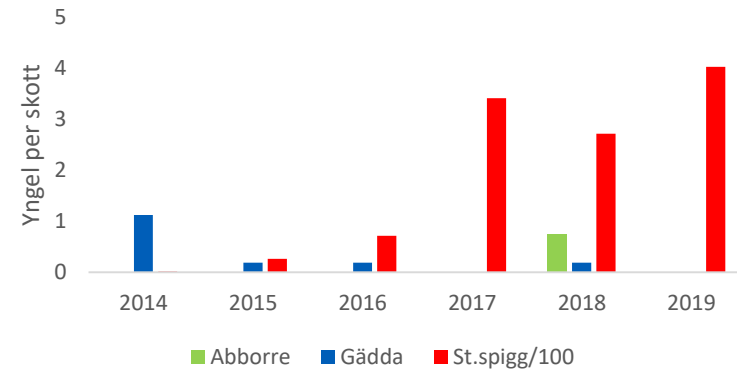

Yngelinventeringar

Fångst/ansträngning yrkesfisket (gäddnät)

Hur ser det ut för Blekinges gäddor?

Västra Blekinge

Valjeviken

Västra Blekinge

Sölvesborgsviken

Västra Blekinge

Pukaviksbukten

Östra Blekinge

Torhamn

Hur ser det ut för Blekinges gäddor?

Varför ser det ut som det gör?

Insatser på alla plan!!!

Ökat sportfisketryck?

Sportfisket efter gädda i Blekinge