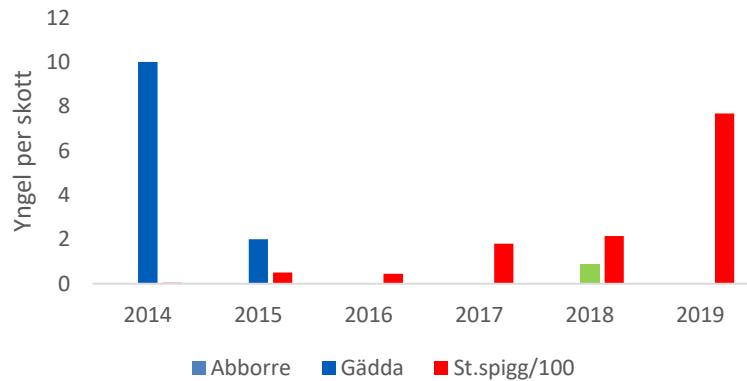

Yngelinventeringar

Fångst/ansträngning yrkesfisket (gäddnät)

Hur ser det ut för Blekinges gäddor?

Västra Blekinge

Valjeviken

Västra Blekinge

Sölvesborgsviken

Västra Blekinge

Pukaviksbukten

Östra Blekinge

Torhamn

Hur ser det ut för Blekinges gäddor?

Varför ser det ut som det gör?

Insatser på alla plan!!!

Ökat sportfisketryck?

Sportfisket efter gädda i Blekinge