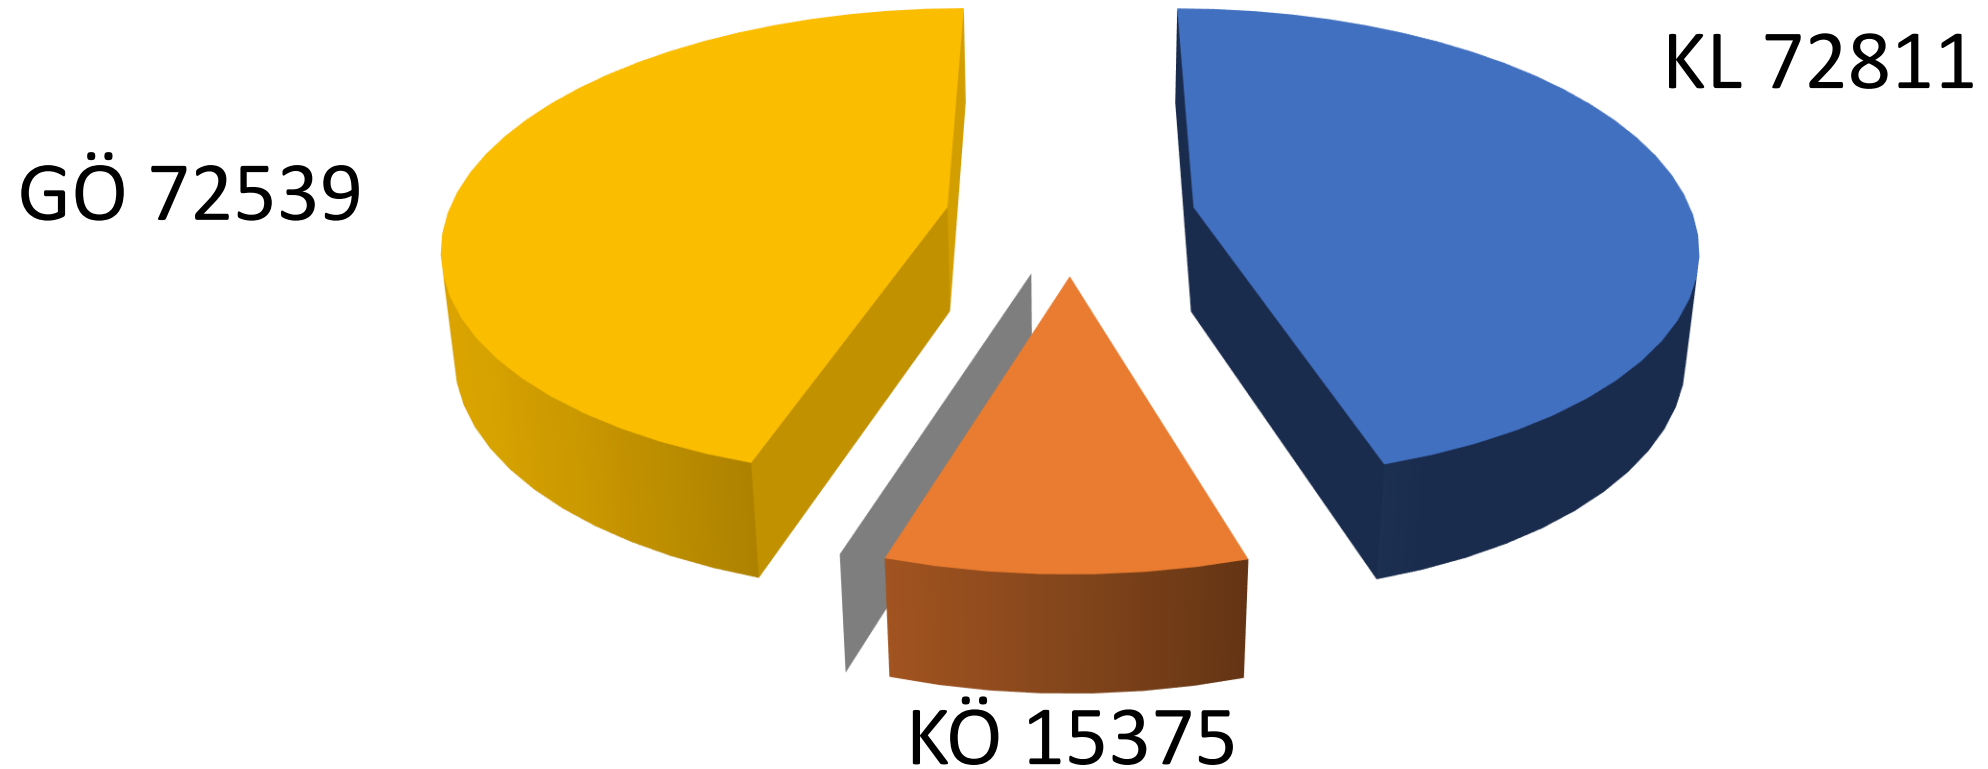

Smoltutsättningar och avelsfiske 2019

Johnny Norrgård, Gammelkroppa Lax AB

Informationsmöte, Karlstad (Sportfiskarna)
4 November 2019

Förutsättningar

Vattendomar – 150' + 25' utvandringsfärdiga lax- och öringungar årligen

Anvisningar från länsstyrelsen – meddelas årligen

Kontroller från Jordbruksverket och länsstyrelsen – 10-20 besök/år

Fortums smoltutsättningar 2019

Forshaga centralfiske 2019

Fällan öppen 22/5-15/7 + 2/9-

17 transportdagar

Stam	Antal
Klarälvslax, odlad	616
Klarälvslax, vild	1101
Klarälvsöring, odlad	118
Klarälvsöring, vild	144
Gullspångslax	284
Gullspångsöring	101
TOTALT	2364

Forshaga Centralfiske – naturfödd lax och öring