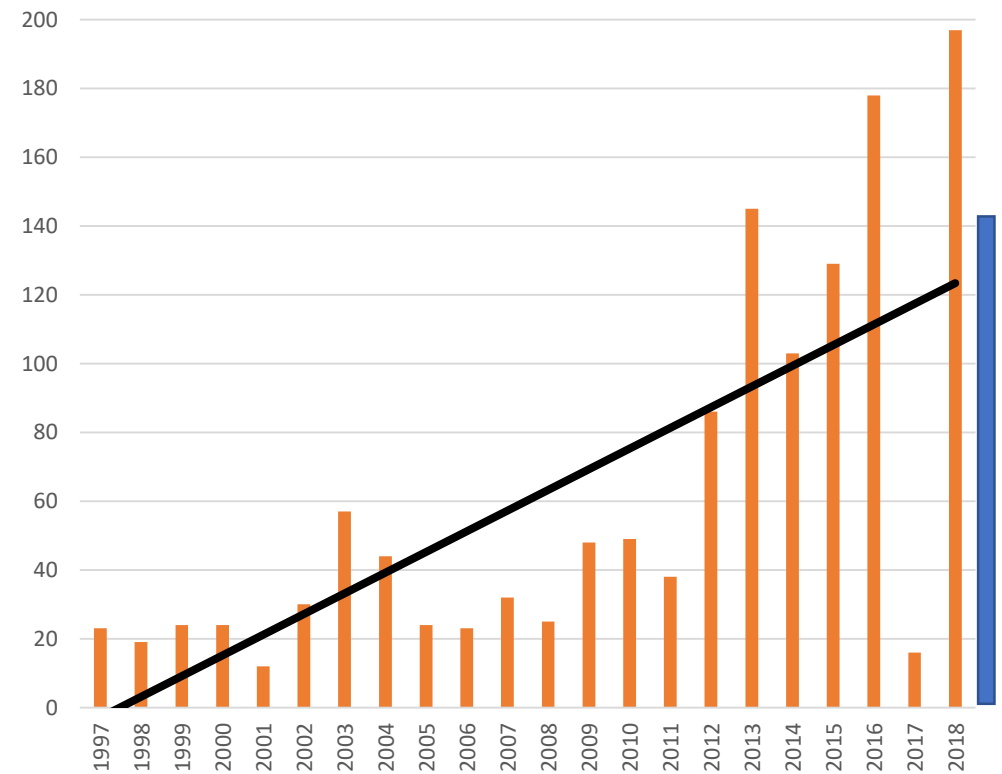

Naturfödd klarälvsoöring