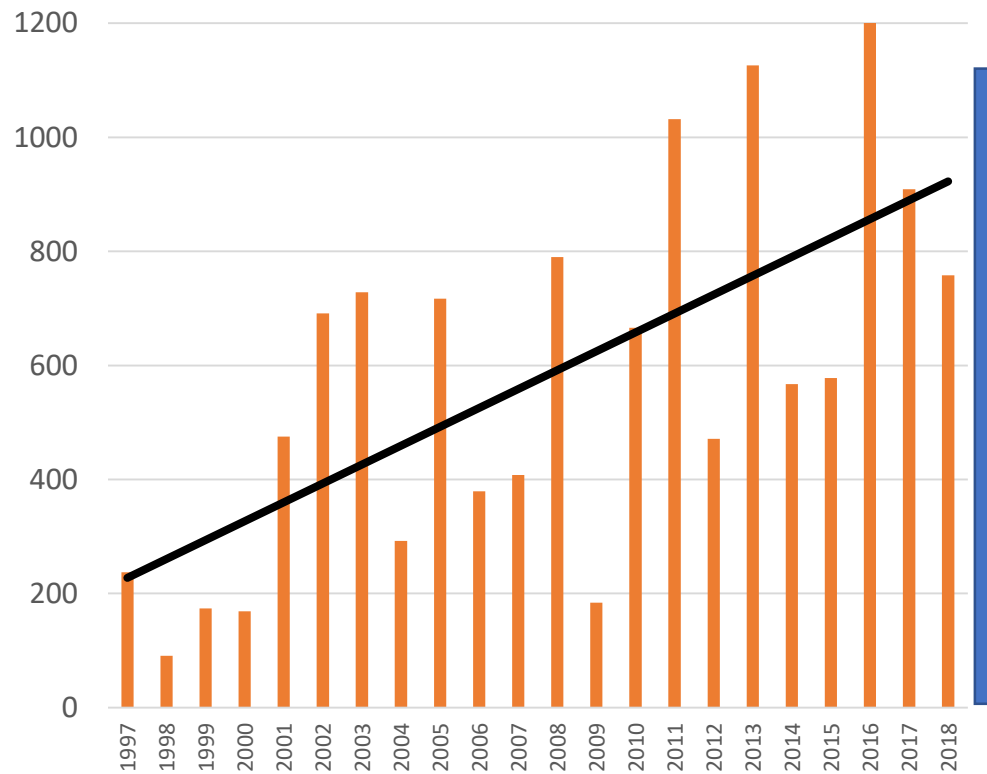

Forshaga Centralfiske – naturfödd lax och öring

Naturfödd klarälvslax